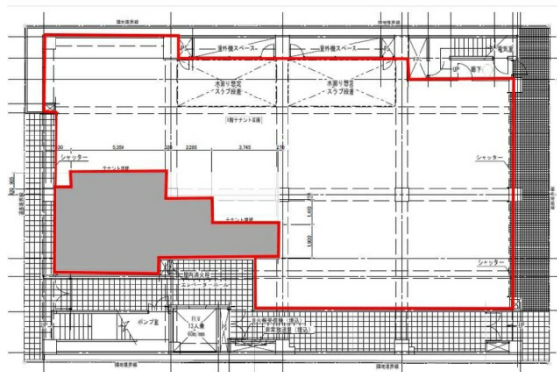

# RG MATSUDO BLD 1階89.74坪

千葉県松戸市松戸1173-1

## 物件MAP

賃貸条件	
坪数	89.74坪
階数	1階
入居可能日	
ビル情報	
所在地	千葉県松戸市松戸1173-1
最寄り駅	JR常磐線 松戸駅 徒歩1分
エリア	松戸・柏エリア
竣工	2006年3月
耐震	新耐震基準
階数	地上5階
用途	店舗
構造	RC造
設備情報	
エレベーター	
空調	無し
OAフロア	スケルトン
基準階天井高	
光ファイバー	調査中
トイレ	無し
セキュリティ	無し
駐車場	無し