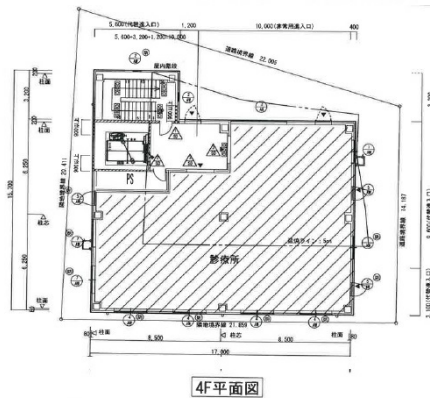

MJビル 4階55.6坪

兵庫県伊丹市中央1-4-18

物件MAP

賃貸条件	
月額賃料	444,800円 (税別)
坪数	55.6坪
坪単価	8,000円 (税別)
共益費	83,400円
礼金	無し
敷金 (保証金)	6ヶ月
階数	4階
入居可能日	即日

ビル情報	
所在地	兵庫県伊丹市中央1-4-18
最寄り駅	阪急伊丹線 伊丹駅 徒歩2分 JR福知山線(宝塚線) 伊丹駅 徒歩9分 阪急伊丹線 新伊丹駅 徒歩13分
エリア	その他兵庫
竣工	2018年11月
耐震	新耐震基準
階数	地上4階
用途	事務所/店舗
構造	S造

設備情報	
エレベーター	1基
空調	無し
OAフロア	スケルトン
基準階天井高	
光ファイバー	
トイレ	無し
セキュリティ	有り
駐車場	無し