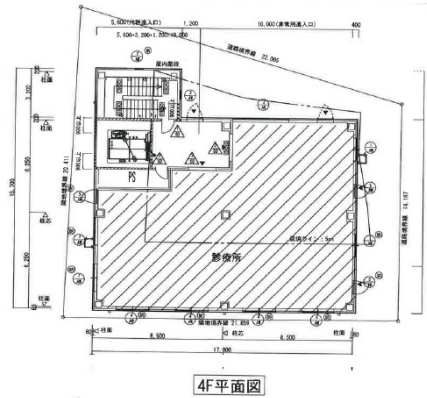

MJビル 4階55.6坪

兵庫県伊丹市中央1-4-18

物件MAP

賃貸条件	
月額賃料	444,800円 (税別)
坪数	55.6坪
坪単価	8,000円 (税別)
共益費	83,400円
礼金	無し
敷金 (保証金)	6ヶ月
階数	4階
入居可能日	即日

ビル情報	
所在地	兵庫県伊丹市中央1-4-18
最寄り駅	阪急伊丹線 伊丹駅 徒歩2分 JR福知山線(宝塚線) 伊丹駅 徒歩9分 阪急伊丹線 新伊丹駅 徒歩13分
エリア	その他兵庫
竣工	2018年11月
耐震	新耐震基準
階数	地上4階
用途	事務所/店舗
構造	S造

設備情報	
エレベーター	1基
空調	無し
OAフロア	スケルトン
基準階天井高	
光ファイバー	
トイレ	無し
セキュリティ	有り
駐車場	無し

事務所移転の簡単検索サイト

MJビル 4階55.6坪 兵庫県伊丹市中央1-4-18

その他兵庫 (ビルID: 0054880) の賃貸オフィス

貸事務所・レンタルオフィス・オフィス移転なら**QuickService**

物件詳細はこちらから

 **0120-55-2620**