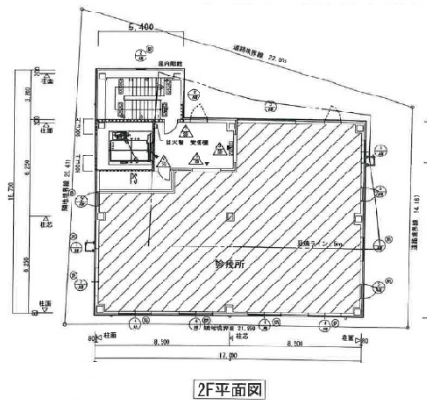

# MJビル 2階55.6坪

兵庫県伊丹市中央1-4-18

## 物件MAP

賃貸条件	
月額賃料	667,200円 (税別)
坪数	55.6坪
坪単価	12,000円 (税別)
共益費	83,400円
礼金	無し
敷金 (保証金)	6ヶ月
階数	2階
入居可能日	即日

ビル情報	
所在地	兵庫県伊丹市中央1-4-18
最寄り駅	阪急伊丹線 伊丹駅 徒歩2分 JR福知山線(宝塚線) 伊丹駅 徒歩9分 阪急伊丹線 新伊丹駅 徒歩13分
エリア	その他兵庫
竣工	2018年11月
耐震	新耐震基準
階数	地上4階
用途	事務所/店舗
構造	S造