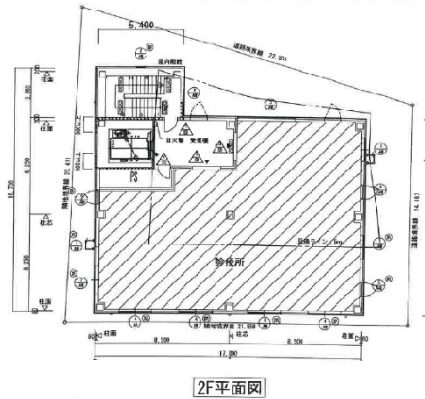

MJビル 2階55.6坪

兵庫県伊丹市中央1-4-18

物件MAP

賃貸条件	
月額賃料	667,200円 (税別)
坪数	55.6坪
坪単価	12,000円 (税別)
共益費	83,400円
礼金	無し
敷金 (保証金)	6ヶ月
階数	2階
入居可能日	即日

ビル情報	
所在地	兵庫県伊丹市中央1-4-18
最寄り駅	阪急伊丹線 伊丹駅 徒歩2分 JR福知山線(宝塚線) 伊丹駅 徒歩9分 阪急伊丹線 新伊丹駅 徒歩13分
エリア	その他兵庫
竣工	2018年11月
耐震	新耐震基準
階数	地上4階
用途	事務所/店舗
構造	S造

設備情報	
エレベーター	1基
空調	無し
OAフロア	スケルトン
基準階天井高	
光ファイバー	
トイレ	無し
セキュリティ	有り
駐車場	無し

事務所移転の簡単検索サイト

MJビル 2階55.6坪 兵庫県伊丹市中央1-4-18

その他兵庫 (ビルID: 0054880) の賃貸オフィス

貸事務所・レンタルオフィス・オフィス移転なら**QuickService**

物件詳細はこちらから

 **0120-55-2620**