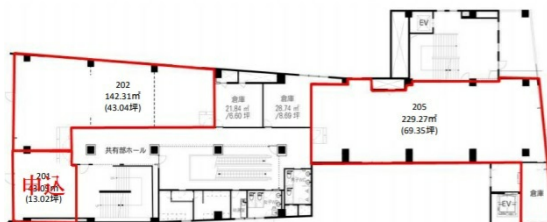

GLOBAL VIEW 郡山 2階69.35坪

福島県郡山市中町11-2

物件MAP

賃貸条件	
坪数	69.35坪
階数	2階 (205)
入居可能日	
ビル情報	
所在地	福島県郡山市中町11-2
最寄り駅	JR東北本線 郡山駅 徒歩5分
エリア	福島
竣工	1981年2月
耐震	耐震補強済
階数	地上10階 地下1階
用途	事務所
構造	SRC造
設備情報	
エレベーター	2基
空調	個別空調
OAフロア	OAフロア相談可
基準階天井高	
光ファイバー	有り
トイレ	男女別・室外
セキュリティ	有り
駐車場	

事務所移転の簡単検索サイト

GLOBAL VIEW 郡山 2階69.35坪 福島県郡山市中町11-2

福島 (ビルID: 0054877) の賃貸オフィス

貸事務所・レンタルオフィス・オフィス移転なら**QuickService**

物件詳細はこちらから

0120-55-2620

【受付時間】平日9:30~18:30