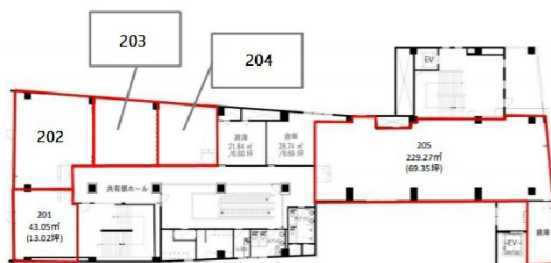

GLOBAL VIEW 郡山 2階9.63坪

福島県郡山市中町11-2

物件MAP

賃貸条件	
坪数	9.63坪
階数	2階 (204)
入居可能日	
ビル情報	
所在地	福島県郡山市中町11-2
最寄り駅	JR東北本線 郡山駅 徒歩5分
エリア	福島
竣工	1981年2月
耐震	耐震補強済
階数	地上10階 地下1階
用途	事務所
構造	SRC造
設備情報	
エレベーター	2基
空調	個別空調
OAフロア	OAフロア相談可
基準階天井高	
光ファイバー	有り
トイレ	男女別・室外
セキュリティ	有り
駐車場	

事務所移転の簡単検索サイト

Quick Service

クイックサービス

GLOBAL VIEW 郡山 2階9.63坪 福島県郡山市中町11-2

福島 (ビルID: 0054877) の賃貸オフィス

貸事務所・レンタルオフィス・オフィス移転ならQuickService

物件詳細はこちらから

0120-55-2620