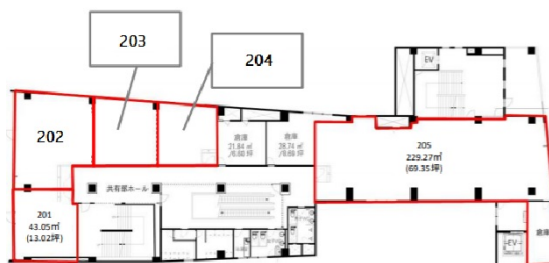

# GLOBAL VIEW 郡山 2階13.02坪

福島県郡山市中町11-2

物件MAP

賃貸条件	
坪数	13.02坪
階数	2階 (201)
入居可能日	
ビル情報	
所在地	福島県郡山市中町11-2
最寄り駅	JR東北本線 郡山駅 徒歩5分
エリア	福島
竣工	1981年2月
耐震	耐震補強済
階数	地上10階 地下1階
用途	事務所
構造	SRC造
設備情報	
エレベーター	2基
空調	個別空調
OAフロア	OAフロア相談可
基準階天井高	
光ファイバー	有り
トイレ	男女別・室外
セキュリティ	有り
駐車場	

**GLOBAL VIEW 郡山 2階13.02坪** 福島県郡山市中町11-2

福島 (ビルID: 0054877) の賃貸オフィス

貸事務所・レンタルオフィス・オフィス移転なら**QuickService**

物件詳細はこちらから

**0120-55-2620**

【受付時間】平日9:30~18:30