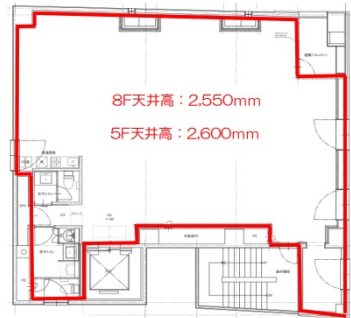

ACN東麻布ビル（旧レオンプラザ東京）

東京都港区東麻布1-12-5

8階42.07坪

物件MAP

賃貸条件	
坪数	42.07坪
階数	8階
入居可能日	
ビル情報	
所在地	東京都港区東麻布1-12-5
最寄り駅	都営大江戸線 赤羽橋駅 徒歩5分 都営三田線 芝公園駅 徒歩10分 東京メトロ南北線 麻布十番駅 徒歩10分 都営大江戸線 麻布十番駅 徒歩10分 東京メトロ日比谷線 神谷町駅 徒歩13分
エリア	赤坂・青山・六本木エリア
竣工	1989年5月
耐震	新耐震基準
階数	地上8階
用途	事務所/店舗
構造	SRC造
設備情報	
エレベーター	1基
空調	個別空調
OAフロア	OAフロア
基準階天井高	2,600mm
光ファイバー	有り
トイレ	男女別・室内
セキュリティ	有り
駐車場	無し