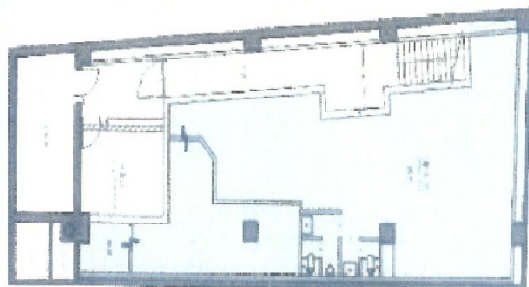

ニーズトラストビルディング.S-II中央 地下1階36.91坪

宮城県仙台市青葉区中央4-9-13

物件MAP

賃貸条件	
坪数	36.91坪
階数	B1階
入居可能日	
ビル情報	
所在地	宮城県仙台市青葉区中央4-9-13
最寄り駅	仙台市営地下鉄東西線 仙台駅 徒歩5分 JR仙石線 あおば通駅 徒歩7分 仙台市営地下鉄南北線 五橋駅 徒歩9分
エリア	その他宮城
竣工	要確認
耐震	
階数	地上7階 地下1階
用途	店舗
構造	
設備情報	
エレベーター	1基
空調	
OAフロア	
基準階天井高	
光ファイバー	
トイレ	男女別・室外
セキュリティ	有り
駐車場	

ニーズトラストビルディング.S-II中央 地下1階36.91坪 宮城県仙台市青葉区中央4-9-13

その他宮城 (ビルID: 0054875) の賃貸オフィス

貸事務所・レンタルオフィス・オフィス移転ならQuickService

物件詳細はこちらから

0120-55-2620

【受付時間】平日9:30~18:30