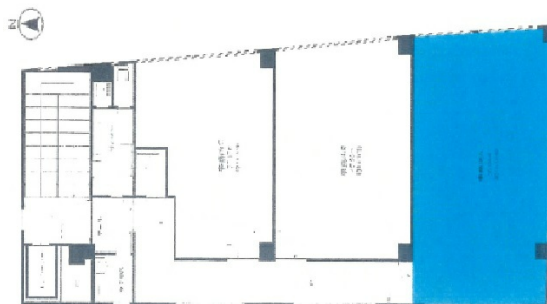

# ニーズトラストビルディング.S-II中央 6階16.95坪

宮城県仙台市青葉区中央4-9-13

## 物件MAP

| 賃貸条件   |  |
|--------|--|
| 坪数     | 16.95坪   |
| 階数     | 6階 (A)   |
| 入居可能日  |  |
| ビル情報   |  |
| 所在地    | 宮城県仙台市青葉区中央4-9-13  |
| 最寄り駅   | 仙台市営地下鉄東西線 仙台駅 徒歩5分<br>JR仙石線 あおば通駅 徒歩7分<br>仙台市営地下鉄南北線 五橋駅 徒歩9分 |
| エリア    | その他宮城  |
| 竣工     | 要確認  |
| 耐震     |  |
| 階数     | 地上7階 地下1階  |
| 用途     | 事務所  |
| 構造     |  |
| 設備情報   |  |
| エレベーター | 1基   |
| 空調     |  |
| OAフロア  |  |
| 基準階天井高 |  |
| 光ファイバー |  |
| トイレ    | 男女別・室外   |
| セキュリティ | 有り   |
| 駐車場    |  |