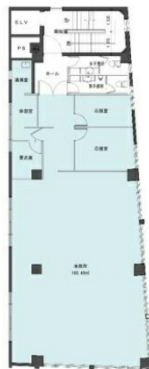

# ニーズトラストビルディング.S-II中央 7階48.54坪

宮城県仙台市青葉区中央4-9-13

## 物件MAP

賃貸条件	
坪数	48.54坪
階数	7階
入居可能日	
ビル情報	
所在地	宮城県仙台市青葉区中央4-9-13
最寄り駅	仙台市営地下鉄東西線 仙台駅 徒歩5分 JR仙石線 あおば通駅 徒歩7分 仙台市営地下鉄南北線 五橋駅 徒歩9分
エリア	その他宮城
竣工	要確認
耐震	
階数	地上7階 地下1階
用途	事務所
構造	
設備情報	
エレベーター	1基
空調	
OAフロア	
基準階天井高	
光ファイバー	
トイレ	男女別・室外
セキュリティ	有り
駐車場	