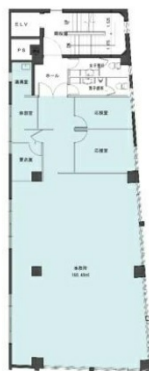

ニーズトラストビルディング.S-II中央 7階48.54坪

宮城県仙台市青葉区中央4-9-13

物件MAP

賃貸条件	
坪数	48.54坪
階数	7階
入居可能日	
ビル情報	
所在地	宮城県仙台市青葉区中央4-9-13
最寄り駅	仙台市営地下鉄東西線 仙台駅 徒歩5分 JR仙石線 あおば通駅 徒歩7分 仙台市営地下鉄南北線 五橋駅 徒歩9分
エリア	その他宮城
竣工	要確認
耐震	
階数	地上7階 地下1階
用途	事務所
構造	
設備情報	
エレベーター	1基
空調	
OAフロア	
基準階天井高	
光ファイバー	
トイレ	男女別・室外
セキュリティ	有り
駐車場	

ニーズトラストビルディング.S-II中央 7階48.54坪 宮城県仙台市青葉区中央4-9-13

その他宮城 (ビルID: 0054875) の賃貸オフィス

貸事務所・レンタルオフィス・オフィス移転ならQuickService

物件詳細はこちらから

0120-55-2620

【受付時間】平日9:30~18:30