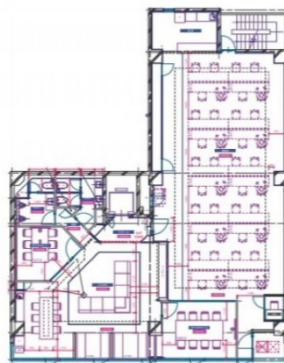

## 物件MAP

賃貸条件	
坪数	72.96坪
階数	3階
入居可能日	
ビル情報	
所在地	東京都中央区日本橋富沢町7-16
最寄り駅	東京メトロ日比谷線 人形町駅 徒歩4分 都営新宿線 馬喰横山駅 徒歩6分 都営浅草線 東日本橋駅 徒歩7分 都営新宿線 浜町駅 徒歩7分
エリア	人形町・小伝馬町・馬喰町エリア
竣工	1992年9月
耐震	新耐震基準
階数	地上9階 地下1階
用途	事務所
構造	SRC造
設備情報	
エレベーター	1基
空調	個別空調
OAフロア	OAフロア
基準階天井高	
光ファイバー	有り
トイレ	男女別・室外
セキュリティ	有り
駐車場	