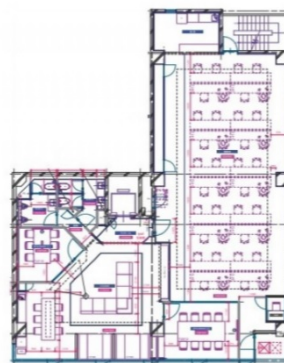

THE GATE 日本橋人形町 3階72.96坪

東京都中央区日本橋富沢町7-16

物件MAP

賃貸条件	
坪数	72.96坪
階数	3階
入居可能日	
ビル情報	
所在地	東京都中央区日本橋富沢町7-16
最寄り駅	東京メトロ日比谷線 人形町駅 徒歩4分 都営新宿線 馬喰横山駅 徒歩6分 都営浅草線 東日本橋駅 徒歩7分 都営新宿線 浜町駅 徒歩7分
エリア	人形町・小伝馬町・馬喰町エリア
竣工	1992年9月
耐震	新耐震基準
階数	地上9階 地下1階
用途	事務所
構造	SRC造
設備情報	
エレベーター	1基
空調	個別空調
OAフロア	OAフロア
基準階天井高	
光ファイバー	有り
トイレ	男女別・室外
セキュリティ	有り
駐車場	