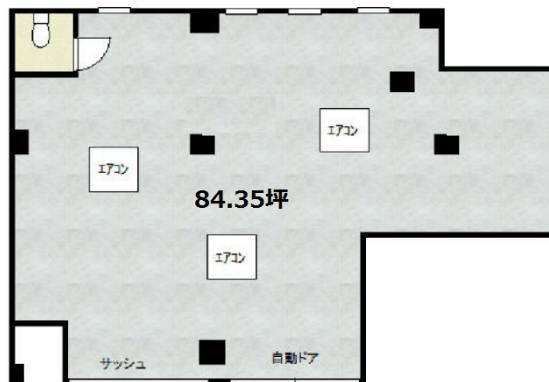

アクトピア北赤羽壺番館 2階84.35坪

東京都北区赤羽北2-31-16

物件MAP

賃貸条件	
月額賃料	840,000円 (税別)
坪数	84.35坪
坪単価	9,959円 (税別)
共益費	93,460円
礼金	2ヶ月
敷金 (保証金)	5ヶ月
階数	2階
入居可能日	即日
ビル情報	
所在地	東京都北区赤羽北2-31-16
最寄り駅	JR埼京線 北赤羽駅 徒歩1分 埼玉高速鉄道 赤羽岩淵駅 徒歩19分 JR京浜東北線 赤羽駅 徒歩23分
エリア	その他東京
竣工	1999年10月
耐震	新耐震基準
階数	地上14階
用途	事務所/店舗
構造	SRC造
設備情報	
エレベーター	2基
空調	個別空調
OAフロア	
基準階天井高	
光ファイバー	有り
トイレ	男女共用・室内
セキュリティ	有り
駐車場	