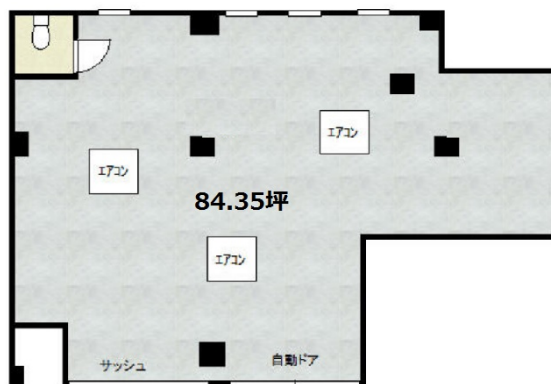

アクトピア北赤羽壺番館 2階84.35坪

東京都北区赤羽北2-31-16

物件MAP

賃貸条件	
月額賃料	840,000円 (税別)
坪数	84.35坪
坪単価	9,959円 (税別)
共益費	93,460円
礼金	2ヶ月
敷金 (保証金)	5ヶ月
階数	2階
入居可能日	即日

ビル情報	
所在地	東京都北区赤羽北2-31-16
最寄り駅	JR埼京線 北赤羽駅 徒歩1分 埼玉高速鉄道 赤羽岩淵駅 徒歩19分 JR京浜東北線 赤羽駅 徒歩23分
エリア	その他東京
竣工	1999年10月
耐震	新耐震基準
階数	地上14階
用途	事務所/店舗
構造	SRC造

設備情報	
エレベーター	2基
空調	個別空調
OAフロア	
基準階天井高	
光ファイバー	有り
トイレ	男女共用・室内
セキュリティ	有り
駐車場	

事務所移転の簡単検索サイト

Quick Service

クイックサービス

アクトピア北赤羽壺番館 2階84.35坪 東京都北区赤羽北2-31-16

その他東京 (ビルID: 0054842) の賃貸オフィス

貸事務所・レンタルオフィス・オフィス移転なら**QuickService**