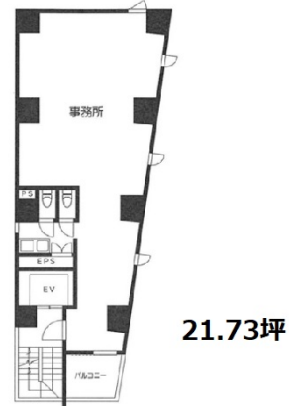

芝MKビル 11階21.72坪

東京都港区芝2-28-11

物件MAP

賃貸条件	
月額賃料	410,000円 (税別)
坪数	21.72坪
坪単価	18,877円 (税別)
共益費	賃料に含む
礼金	無し
敷金 (保証金)	6ヶ月
階数	11階
入居可能日	即日

ビル情報	
所在地	東京都港区芝2-28-11
最寄り駅	都営三田線 三田駅 徒歩6分 JR山手線 田町駅 徒歩7分 都営浅草線 大門駅 徒歩9分
エリア	品川・田町・お台場エリア
竣工	2021年3月
耐震	新耐震基準
階数	地上11階
用途	事務所
構造	RC造

設備情報	
エレベーター	1基
空調	個別空調
OAフロア	OAフロア
基準階天井高	2,400mm
光ファイバー	有り
トイレ	男女別・室内
セキュリティ	有り
駐車場	無し