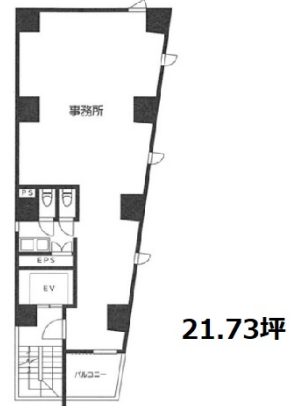

芝MKビル 9階21.73坪

東京都港区芝2-28-11

物件MAP

賃貸条件	
坪数	21.73坪
階数	9階
入居可能日	
ビル情報	
所在地	東京都港区芝2-28-11
最寄り駅	都営三田線 三田駅 徒歩6分 JR山手線 田町駅 徒歩7分 都営浅草線 大門駅 徒歩9分
エリア	品川・田町・お台場エリア
竣工	2021年3月
耐震	新耐震基準
階数	地上11階
用途	事務所
構造	RC造
設備情報	
エレベーター	1基
空調	個別空調
OAフロア	OAフロア
基準階天井高	2,400mm
光ファイバー	有り
トイレ	男女別・室内
セキュリティ	有り
駐車場	無し