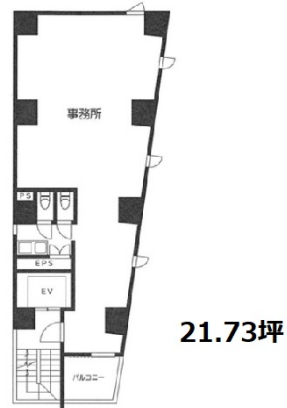

芝MKビル 9階21.73坪

東京都港区芝2-28-11

物件MAP

賃貸条件	
坪数	21.73坪
階数	9階
入居可能日	
ビル情報	
所在地	東京都港区芝2-28-11
最寄り駅	都営三田線 三田駅 徒歩6分 JR山手線 田町駅 徒歩7分 都営浅草線 大門駅 徒歩9分
エリア	品川・田町・お台場エリア
竣工	2021年3月
耐震	新耐震基準
階数	地上11階
用途	事務所
構造	RC造
設備情報	
エレベーター	1基
空調	個別空調
OAフロア	OAフロア
基準階天井高	2,400mm
光ファイバー	有り
トイレ	男女別・室内
セキュリティ	有り
駐車場	無し

事務所移転の簡単検索サイト

Quick Service

クイックサービス

芝MKビル 9階21.73坪 東京都港区芝2-28-11

品川・田町・お台場エリア (ビルID: 0054835) の賃貸オフィス

貸事務所・レンタルオフィス・オフィス移転なら**QuickService**

物件詳細はこちらから

0120-55-2620