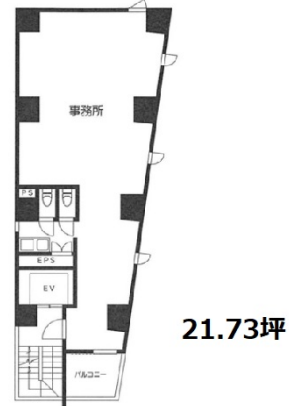

芝MKビル 6階21.73坪

東京都港区芝2-28-11

物件MAP

賃貸条件	
坪数	21.73坪
階数	6階
入居可能日	
ビル情報	
所在地	東京都港区芝2-28-11
最寄り駅	都営三田線 三田駅 徒歩6分 JR山手線 田町駅 徒歩7分 都営浅草線 大門駅 徒歩9分
エリア	品川・田町・お台場エリア
竣工	2021年3月
耐震	新耐震基準
階数	地上11階
用途	事務所
構造	RC造
設備情報	
エレベーター	1基
空調	個別空調
OAフロア	OAフロア
基準階天井高	2,400mm
光ファイバー	有り
トイレ	男女別・室内
セキュリティ	有り
駐車場	無し