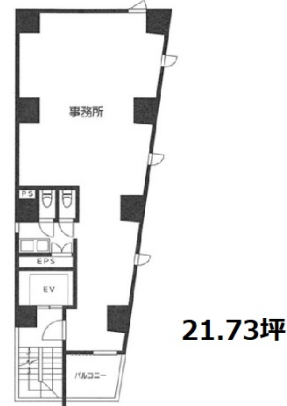

芝MKビル 6階21.73坪

東京都港区芝2-28-11

物件MAP

賃貸条件	
坪数	21.73坪
階数	6階
入居可能日	
ビル情報	
所在地	東京都港区芝2-28-11
最寄り駅	都営三田線 三田駅 徒歩6分 JR山手線 田町駅 徒歩7分 都営浅草線 大門駅 徒歩9分
エリア	品川・田町・お台場エリア
竣工	2021年3月
耐震	新耐震基準
階数	地上11階
用途	事務所
構造	RC造
設備情報	
エレベーター	1基
空調	個別空調
OAフロア	OAフロア
基準階天井高	2,400mm
光ファイバー	有り
トイレ	男女別・室内
セキュリティ	有り
駐車場	無し

事務所移転の簡単検索サイト

Quick Service

クイックサービス

芝MKビル 6階21.73坪 東京都港区芝2-28-11

品川・田町・お台場エリア (ビルID: 0054835) の賃貸オフィス

貸事務所・レンタルオフィス・オフィス移転ならQuickService

物件詳細はこちらから

0120-55-2620