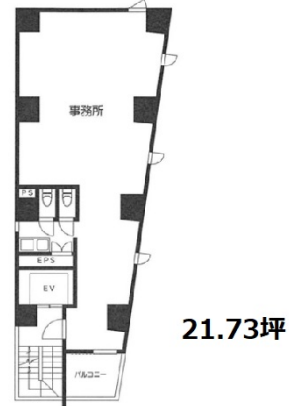

芝MKビル 5階21.73坪

東京都港区芝2-28-11

物件MAP

賃貸条件	
坪数	21.73坪
階数	5階
入居可能日	
ビル情報	
所在地	東京都港区芝2-28-11
最寄り駅	都営三田線 三田駅 徒歩6分 JR山手線 田町駅 徒歩7分 都営浅草線 大門駅 徒歩9分
エリア	品川・田町・お台場エリア
竣工	2021年3月
耐震	新耐震基準
階数	地上11階
用途	事務所
構造	RC造
設備情報	
エレベーター	1基
空調	個別空調
OAフロア	OAフロア
基準階天井高	2,400mm
光ファイバー	有り
トイレ	男女別・室内
セキュリティ	有り
駐車場	無し