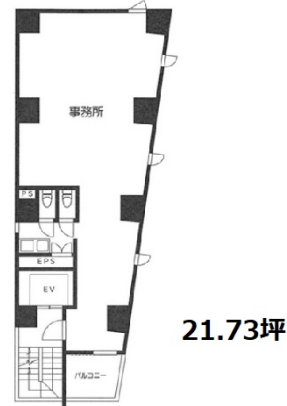

芝MKビル 5階21.73坪

東京都港区芝2-28-11

物件MAP

賃貸条件	
坪数	21.73坪
階数	5階
入居可能日	
ビル情報	
所在地	東京都港区芝2-28-11
最寄り駅	都営三田線 三田駅 徒歩6分 JR山手線 田町駅 徒歩7分 都営浅草線 大門駅 徒歩9分
エリア	品川・田町・お台場エリア
竣工	2021年3月
耐震	新耐震基準
階数	地上11階
用途	事務所
構造	RC造
設備情報	
エレベーター	1基
空調	個別空調
OAフロア	OAフロア
基準階天井高	2,400mm
光ファイバー	有り
トイレ	男女別・室内
セキュリティ	有り
駐車場	無し

芝MKビル 5階21.73坪 東京都港区芝2-28-11

品川・田町・お台場エリア (ビルID: 0054835) の賃貸オフィス

貸事務所・レンタルオフィス・オフィス移転ならQuickService

物件詳細はこちらから

 0120-55-2620

【受付時間】平日9:30~18:30