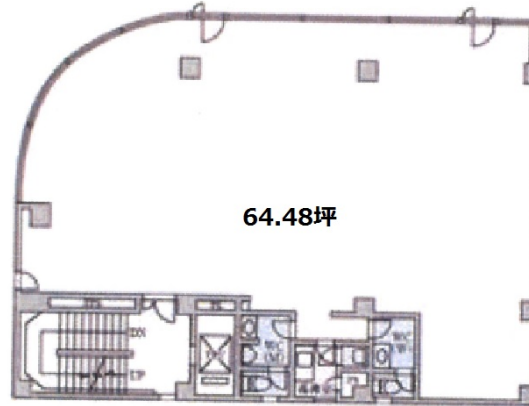

MC中延ビル 3階64.48坪

東京都品川区二葉4-1-20

物件MAP

| 賃貸条件 | |
|--------|---|
| 坪数 | 64.48坪 |
| 階数 | 3階 |
| 入居可能日 | |
| ビル情報 | |
| 所在地 | 東京都品川区二葉4-1-20 |
| 最寄り駅 | 東急大井町線 中延駅 徒歩2分 都営浅草線 中延駅 徒歩2分 東急大井町線 荏原町駅 徒歩8分 |
| エリア | その他品川区 |
| 竣工 | 1989年10月 |
| 耐震 | 新耐震基準 |
| 階数 | 地上5階 地下1階 |
| 用途 | 事務所/店舗 |
| 構造 | RC造 |
| 設備情報 | |
| エレベーター | 1基 |
| 空調 | 個別空調 |
| OAフロア | タイルカーペット |
| 基準階天井高 | 2,550mm |
| 光ファイバー | 有り |
| トイレ | 男女別・室内 |
| セキュリティ | 有り |
| 駐車場 | |

MC中延ビル 3階64.48坪 東京都品川区二葉4-1-20

その他品川区 (ビルID: 0054823) の賃貸オフィス

貸事務所・レンタルオフィス・オフィス移転ならQuickService

物件詳細はこちらから

 0120-55-2620

【受付時間】平日9:30~18:30