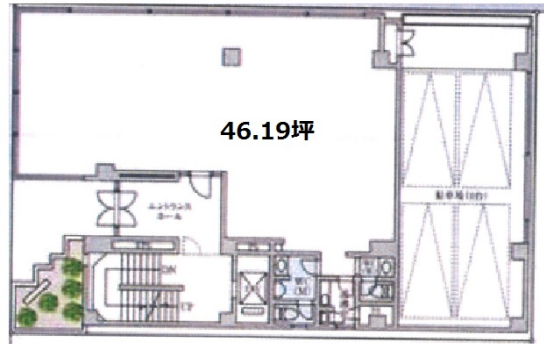

MC中延ビル 1階46.19坪

東京都品川区二葉4-1-20

物件MAP

| 賃貸条件 | |
|--------|---|
| 坪数 | 46.19坪 |
| 階数 | 1階 |
| 入居可能日 | |
| ビル情報 | |
| 所在地 | 東京都品川区二葉4-1-20 |
| 最寄り駅 | 東急大井町線 中延駅 徒歩2分 都営浅草線 中延駅 徒歩2分 東急大井町線 荏原町駅 徒歩8分 |
| エリア | その他品川区 |
| 竣工 | 1989年10月 |
| 耐震 | 新耐震基準 |
| 階数 | 地上5階 地下1階 |
| 用途 | 事務所/店舗 |
| 構造 | RC造 |
| 設備情報 | |
| エレベーター | 1基 |
| 空調 | 個別空調 |
| OAフロア | タイルカーペット |
| 基準階天井高 | 2,550mm |
| 光ファイバー | 有り |
| トイレ | 男女別・室内 |
| セキュリティ | 有り |
| 駐車場 | |

事務所移転の簡単検索サイト

Quick Service

クイックサービス

MC中延ビル 1階46.19坪 東京都品川区二葉4-1-20

その他品川区 (ビルID: 0054823) の賃貸オフィス

貸事務所・レンタルオフィス・オフィス移転ならQuickService

物件詳細はこちらから

 0120-55-2620