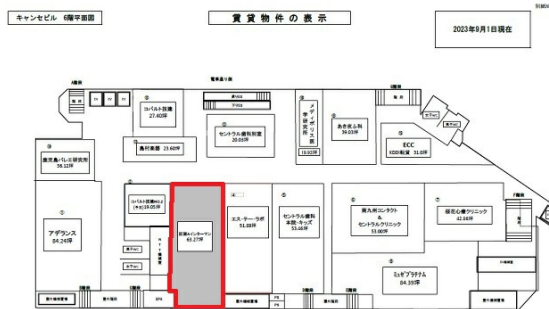

キャンセルビル 6階63.27坪

鹿児島県鹿児島市中央町10

物件MAP

賃貸条件	
月額賃料	439,000円（税別）
坪数	63.27坪
坪単価	6,939円（税別）
共益費	230,000円
礼金	無し
敷金（保証金）	3ヶ月
階数	6階
入居可能日	即日

ビル情報	
所在地	鹿児島県鹿児島市中央町10
最寄り駅	鹿児島市電2系統 鹿児島中央駅前駅 徒歩4分 JR鹿児島本線 鹿児島中央駅 徒歩5分
エリア	鹿児島
竣工	1995年5月
耐震	新耐震基準
階数	地上8階 地下1階
用途	事務所/店舗
構造	SRC造

設備情報	
エレベーター	3基
空調	個別空調
OAフロア	Pタイル
基準階天井高	3,000mm
光ファイバー	
トイレ	男女別・室外
セキュリティ	
駐車場	有り