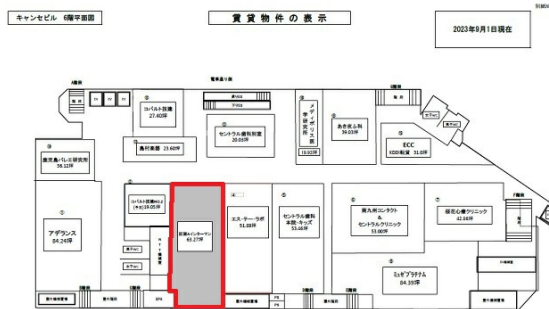

キャンセル 6階63.27坪

鹿児島県鹿児島市中央町10

物件MAP

賃貸条件	
月額賃料	439,000円（税別）
坪数	63.27坪
坪単価	6,939円（税別）
共益費	230,000円
礼金	無し
敷金（保証金）	3ヶ月
階数	6階
入居可能日	即日

ビル情報	
所在地	鹿児島県鹿児島市中央町10
最寄り駅	鹿児島市電2系統 鹿児島中央駅前駅 徒歩4分 JR鹿児島本線 鹿児島中央駅 徒歩5分
エリア	鹿児島
竣工	1995年5月
耐震	新耐震基準
階数	地上8階 地下1階
用途	事務所/店舗
構造	SRC造

設備情報	
エレベーター	3基
空調	個別空調
OAフロア	Pタイル
基準階天井高	3,000mm
光ファイバー	
トイレ	男女別・室外
セキュリティ	
駐車場	有り

事務所移転の簡単検索サイト

Quick Service

クイックサービス

キャンセル 6階63.27坪 鹿児島県鹿児島市中央町10

鹿児島（ビルID：0054809）の賃貸オフィス

貸事務所・レンタルオフィス・オフィス移転なら**QuickService**