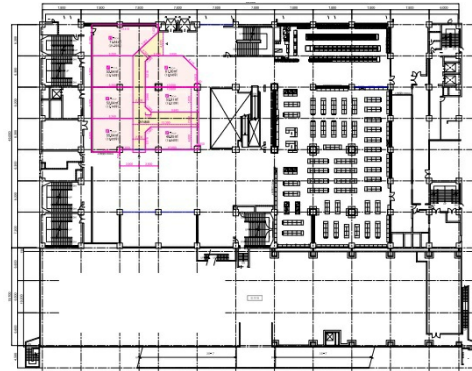

## 物件MAP

賃貸条件	
月額賃料	116,550円（税別）
坪数	16.65坪
坪単価	7,000円（税別）
共益費	賃料に含む
礼金	無し
敷金（保証金）	相談
階数	2階
入居可能日	即日

ビル情報	
所在地	山形県山形市香澄町3-2-1
最寄り駅	JR奥羽本線(山形線) 山形駅 徒歩5分 JR仙山線 山形駅 徒歩5分 JR左沢線(フルーツライン左沢線) 山形駅 徒歩5分
エリア	山形
竣工	要確認
耐震	調査中
階数	地上8階 地下1階
用途	店舗
構造	その他