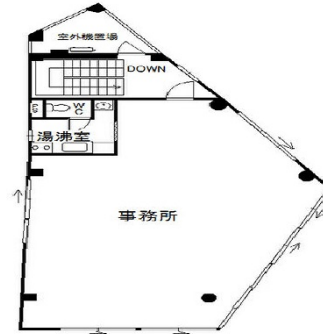

ファースト日比野ビル 4階25.6坪

愛知県名古屋市北区山田1-4-30

物件MAP

賃貸条件	
坪数	25.6坪
階数	4階
入居可能日	
ビル情報	
所在地	愛知県名古屋市北区山田1-4-30
最寄り駅	名古屋市営地下鉄名城線 大曽根駅 徒歩1分 名鉄瀬戸線 大曽根駅 徒歩3分 JR中央本線 大曽根駅 徒歩4分
エリア	北区エリア
竣工	1994年2月
耐震	新耐震基準
階数	地上4階
用途	事務所
構造	S造
設備情報	
エレベーター	
空調	個別空調
OAフロア	
基準階天井高	
光ファイバー	有り
トイレ	男女共用・室内
セキュリティ	
駐車場	無し

事務所移転の簡単検索サイト

Quick Service

クイックサービス

ファースト日比野ビル 4階25.6坪 愛知県名古屋市北区山田1-4-30

北区エリア (ビルID: 0054788) の賃貸オフィス

貸事務所・レンタルオフィス・オフィス移転ならQuickService

物件詳細はこちらから

0120-55-2620