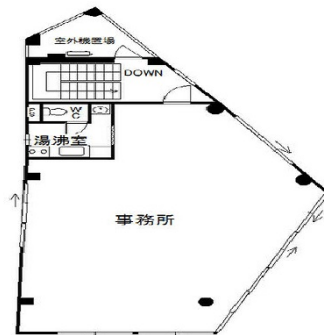

ファースト日比野ビル 2階25.6坪

愛知県名古屋市北区山田1-4-30

物件MAP

賃貸条件	
坪数	25.6坪
階数	2階
入居可能日	
ビル情報	
所在地	愛知県名古屋市北区山田1-4-30
最寄り駅	名古屋市営地下鉄名城線 大曽根駅 徒歩1分 名鉄瀬戸線 大曽根駅 徒歩3分 JR中央本線 大曽根駅 徒歩4分
エリア	北区エリア
竣工	1994年2月
耐震	新耐震基準
階数	地上4階
用途	事務所
構造	S造
設備情報	
エレベーター	
空調	個別空調
OAフロア	
基準階天井高	
光ファイバー	有り
トイレ	男女共用・室内
セキュリティ	
駐車場	無し

事務所移転の簡単検索サイト

Quick Service

クイックサービス

ファースト日比野ビル 2階25.6坪 愛知県名古屋市北区山田1-4-30

北区エリア (ビルID: 0054788) の賃貸オフィス

貸事務所・レンタルオフィス・オフィス移転ならQuickService

物件詳細はこちらから

0120-55-2620