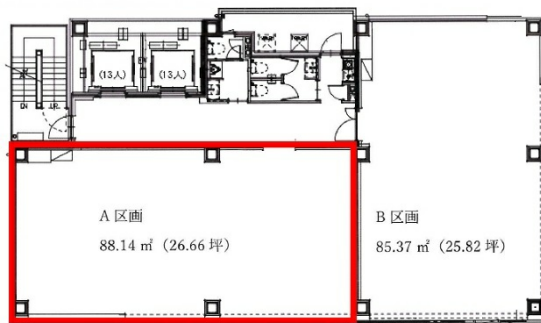

FORECAST博多呉服町 5階26.66坪

福岡県福岡市博多区綱場町7-1

物件MAP

賃貸条件	
月額賃料	373,240円 (税別)
坪数	26.66坪
坪単価	14,000円 (税別)
共益費	79,980円
礼金	無し
敷金 (保証金)	8ヶ月
階数	5階 (A)
入居可能日	即日

ビル情報	
所在地	福岡県福岡市博多区綱場町7-1
最寄り駅	福岡市営地下鉄箱崎線 呉服町駅 徒歩1分 福岡市営地下鉄空港線 中洲川端駅 徒歩6分 福岡市営地下鉄空港線 祇園駅 徒歩9分
エリア	呉服町・中洲エリア
竣工	2021年7月
耐震	新耐震基準
階数	地上9階
用途	事務所
構造	S造

設備情報	
エレベーター	2基
空調	個別空調
OAフロア	
基準階天井高	2,680mm
光ファイバー	有り
トイレ	男女別・室外
セキュリティ	有り
駐車場	有り