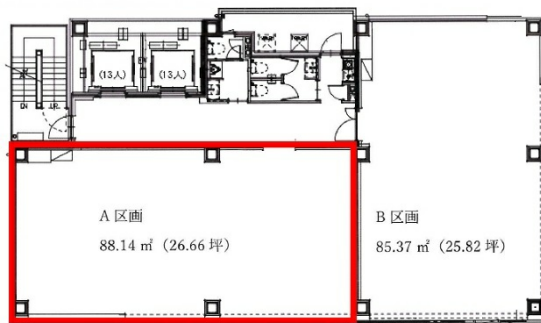

FORECAST博多呉服町 6階26.66坪

福岡県福岡市博多区綱場町7-1

物件MAP

賃貸条件	
月額賃料	373,240円 (税別)
坪数	26.66坪
坪単価	14,000円 (税別)
共益費	79,980円
礼金	無し
敷金 (保証金)	8ヶ月
階数	6階 (A)
入居可能日	即日
ビル情報	
所在地	福岡県福岡市博多区綱場町7-1
最寄り駅	福岡市営地下鉄箱崎線 呉服町駅 徒歩1分 福岡市営地下鉄空港線 中洲川端駅 徒歩6分 福岡市営地下鉄空港線 祇園駅 徒歩9分
エリア	呉服町・中洲エリア
竣工	2021年7月
耐震	新耐震基準
階数	地上9階
用途	事務所
構造	S造
設備情報	
エレベーター	2基
空調	個別空調
OAフロア	
基準階天井高	2,680mm
光ファイバー	有り
トイレ	男女別・室外
セキュリティ	有り
駐車場	有り