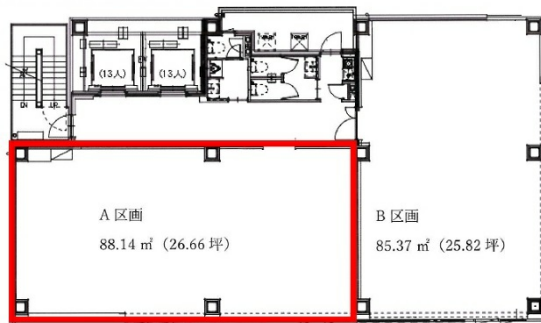

FORECAST博多呉服町 6階26.66坪

福岡県福岡市博多区綱場町7-1

物件MAP

賃貸条件	
月額賃料	373,240円 (税別)
坪数	26.66坪
坪単価	14,000円 (税別)
共益費	79,980円
礼金	無し
敷金 (保証金)	8ヶ月
階数	6階 (A)
入居可能日	即日

ビル情報	
所在地	福岡県福岡市博多区綱場町7-1
最寄り駅	福岡市営地下鉄箱崎線 呉服町駅 徒歩1分 福岡市営地下鉄空港線 中洲川端駅 徒歩6分 福岡市営地下鉄空港線 祇園駅 徒歩9分
エリア	呉服町・中洲エリア
竣工	2021年7月
耐震	新耐震基準
階数	地上9階
用途	事務所
構造	S造

設備情報	
エレベーター	2基
空調	個別空調
OAフロア	
基準階天井高	2,680mm
光ファイバー	有り
トイレ	男女別・室外
セキュリティ	有り
駐車場	有り

事務所移転の簡単検索サイト

Quick Service

クイックサービス

FORECAST博多呉服町 6階26.66坪 福岡県福岡市博多区綱場町7-1

呉服町・中洲エリア (ビルID: 0054774) の賃貸オフィス

貸事務所・レンタルオフィス・オフィス移転ならQuickService