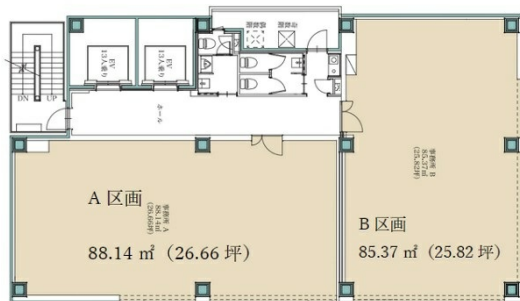

リアンプレミアム呉服町ステーション 2階52.48坪

福岡県福岡市博多区綱場町7-1

物件MAP

| 賃貸条件 | |
|--------|--|
| 坪数 | 52.48坪 |
| 階数 | 2階 (申込有) |
| 入居可能日 | |
| ビル情報 | |
| 所在地 | 福岡県福岡市博多区綱場町7-1 |
| 最寄り駅 | 福岡市営地下鉄箱崎線 呉服町駅 徒歩1分 福岡市営地下鉄空港線 中洲川端駅 徒歩6分 福岡市営地下鉄空港線 祇園駅 徒歩9分 |
| エリア | 呉服町・中洲エリア |
| 竣工 | 2021年7月 |
| 耐震 | 新耐震基準 |
| 階数 | 地上9階 |
| 用途 | 事務所 |
| 構造 | S造 |
| 設備情報 | |
| エレベーター | 2基 |
| 空調 | 個別空調 |
| OAフロア | |
| 基準階天井高 | 2,680mm |
| 光ファイバー | 有り |
| トイレ | 男女別・室外 |
| セキュリティ | 有り |
| 駐車場 | 有り |