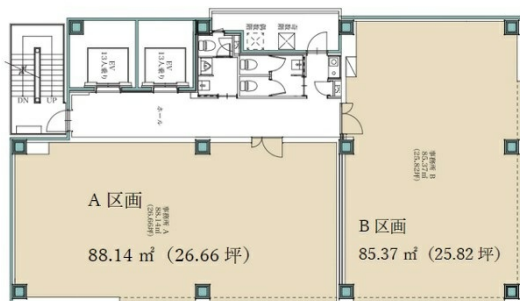

リアンプレミアム呉服町ステーション 2階52.48坪

福岡県福岡市博多区綱場町7-1

物件MAP

賃貸条件	
坪数	52.48坪
階数	2階 (申込有)
入居可能日	
ビル情報	
所在地	福岡県福岡市博多区綱場町7-1
最寄り駅	福岡市営地下鉄箱崎線 呉服町駅 徒歩1分 福岡市営地下鉄空港線 中洲川端駅 徒歩6分 福岡市営地下鉄空港線 祇園駅 徒歩9分
エリア	呉服町・中洲エリア
竣工	2021年7月
耐震	新耐震基準
階数	地上9階
用途	事務所
構造	S造
設備情報	
エレベーター	2基
空調	個別空調
OAフロア	
基準階天井高	2,680mm
光ファイバー	有り
トイレ	男女別・室外
セキュリティ	有り
駐車場	有り