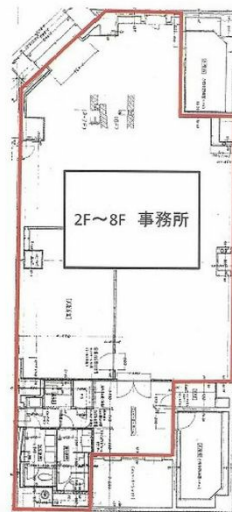

SKIビル 6階60.58坪

北海道札幌市中央区北2条西3-1-15

物件MAP

賃貸条件	
坪数	60.58坪
階数	6階
入居可能日	
ビル情報	
所在地	北海道札幌市中央区北2条西3-1-15
最寄り駅	札幌市営地下鉄南北線 さっぽろ駅 徒歩3分 札幌市営地下鉄南北線 大通駅 徒歩7分 JR千歳線 札幌駅 徒歩7分
エリア	札幌駅エリア
竣工	1991年5月
耐震	新耐震基準
階数	地上8階 地下1階
用途	事務所
構造	SRC造
設備情報	
エレベーター	2基
空調	個別空調
OAフロア	OAフロア
基準階天井高	
光ファイバー	有り
トイレ	男女別・室外
セキュリティ	有り
駐車場	無し

事務所移転の簡単検索サイト

SKIビル 6階60.58坪 北海道札幌市中央区北2条西3-1-15

札幌駅エリア (ビルID: 0054766) の賃貸オフィス

貸事務所・レンタルオフィス・オフィス移転なら**QuickService**

物件詳細はこちらから

0120-55-2620

【受付時間】平日9:30~18:30