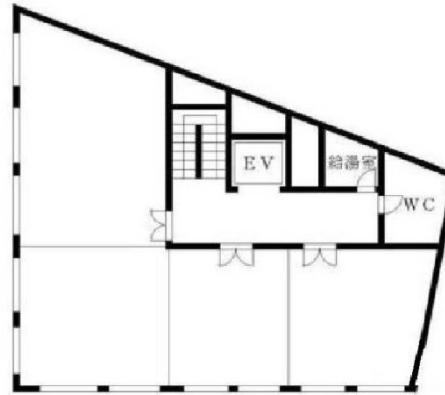

Mebius西天満 7階8坪

大阪府大阪市北区西天満3-1-27

物件MAP

賃貸条件	
坪数	8坪
階数	7階 (702)
入居可能日	
ビル情報	
所在地	大阪府大阪市北区西天満3-1-27
最寄り駅	京阪本線 北浜駅 徒歩6分 大阪メトロ堺筋線 北浜駅 徒歩6分 大阪メトロ谷町線 南森町駅 徒歩7分 大阪メトロ堺筋線 南森町駅 徒歩7分 JR東西線 大阪天満宮駅 徒歩8分
エリア	東梅田・西天満エリア
竣工	1968年2月
耐震	旧耐震基準
階数	地上9階 地下1階
用途	事務所
構造	RC造
設備情報	
エレベーター	1基
空調	個別空調
OAフロア	タイルカーペット
基準階天井高	
光ファイバー	有り
トイレ	男女別・室外
セキュリティ	有り
駐車場	無し

事務所移転の簡単検索サイト

Quick Service

クイックサービス

Mebius西天満 7階8坪 大阪府大阪市北区西天満3-1-27

東梅田・西天満エリア (ビルID: 0054754) の賃貸オフィス

貸事務所・レンタルオフィス・オフィス移転なら**QuickService**

物件詳細はこちらから

 **0120-55-2620**