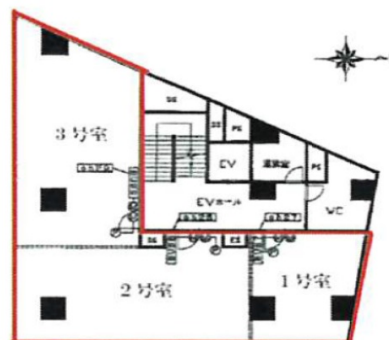

Mebius西天満 3階32坪

大阪府大阪市北区西天満3-1-27

物件MAP

賃貸条件	
月額賃料	320,000円 (税別)
坪数	32坪
坪単価	10,000円 (税別)
共益費	賃料に含む
礼金	無し
敷金 (保証金)	6ヶ月
階数	3階 (ワンフロア)
入居可能日	即日

ビル情報	
所在地	大阪府大阪市北区西天満3-1-27
最寄り駅	京阪本線 北浜駅 徒歩6分 大阪メトロ堺筋線 北浜駅 徒歩6分 大阪メトロ谷町線 南森町駅 徒歩7分 大阪メトロ堺筋線 南森町駅 徒歩7分 JR東西線 大阪天満宮駅 徒歩8分
エリア	東梅田・西天満エリア
竣工	1968年2月
耐震	旧耐震基準
階数	地上9階 地下1階
用途	事務所
構造	RC造

設備情報	
エレベーター	1基
空調	個別空調
OAフロア	タイルカーペット
基準階天井高	
光ファイバー	有り
トイレ	男女別・室外
セキュリティ	有り
駐車場	無し