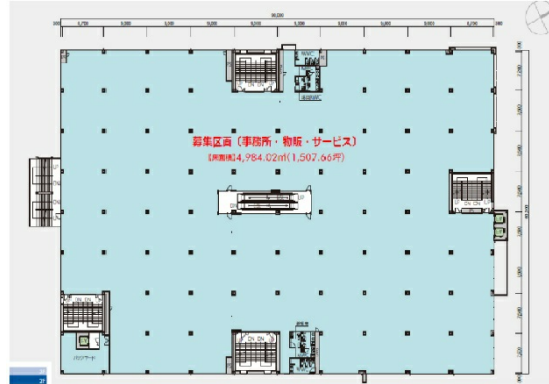

仙台泉インターシティ 2階1507.7坪

宮城県仙台市泉区大沢2-12-4

物件MAP

賃貸条件	
月額賃料	相談
坪数	1507.7坪
坪単価	相談
共益費	賃料に含む
礼金	無し
敷金 (保証金)	12ヶ月
階数	2階 (ワンフロア)
入居可能日	即日

ビル情報	
所在地	宮城県仙台市泉区大沢2-12-4
最寄り駅	
エリア	その他宮城
竣工	2009年2月
耐震	新耐震基準
階数	地上3階
用途	事務所/店舗
構造	S造

設備情報	
エレベーター	2基
空調	
OAフロア	
基準階天井高	
光ファイバー	
トイレ	男女別・室外
セキュリティ	
駐車場	有り

仙台泉インターシティ 2階1507.7坪 宮城県仙台市泉区大沢2-12-4

その他宮城 (ビルID: 0054751) の賃貸オフィス

貸事務所・レンタルオフィス・オフィス移転ならQuickService

物件詳細はこちらから

 0120-55-2620

【受付時間】平日9:30~18:30