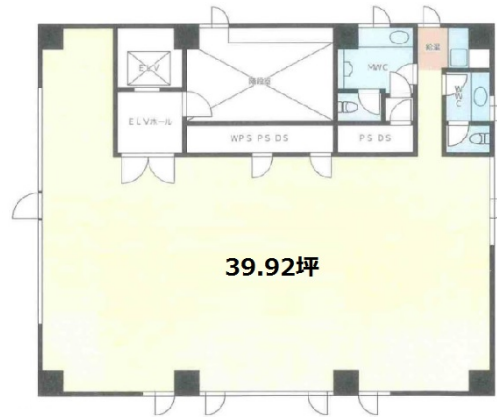

日進成田ビル 2階39.92坪

千葉県成田市東町157-15

物件MAP

賃貸条件	
月額賃料	259,480円 (税別)
坪数	39.92坪
坪単価	6,500円 (税別)
共益費	39,920円
礼金	1ヶ月
敷金 (保証金)	6ヶ月
階数	2階
入居可能日	即日

ビル情報	
所在地	千葉県成田市東町157-15
最寄り駅	京成本線 京成成田駅 徒歩10分 JR成田線 成田駅 徒歩11分 JR成田エクスプレス 成田駅 徒歩11分
エリア	その他千葉
竣工	1993年10月
耐震	新耐震基準
階数	地上5階
用途	事務所
構造	SRC造

設備情報	
エレベーター	1基
空調	個別空調
OAフロア	
基準階天井高	
光ファイバー	
トイレ	男女別・室内
セキュリティ	有り
駐車場	有り