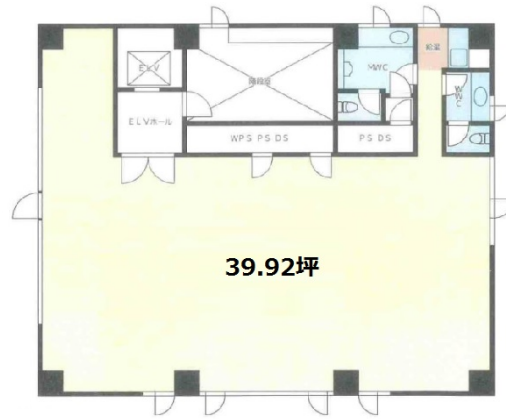

# 日進成田ビル 2階39.92坪

千葉県成田市東町157-15

物件MAP

賃貸条件	
月額賃料	259,480円 (税別)
坪数	39.92坪
坪単価	6,500円 (税別)
共益費	39,920円
礼金	1ヶ月
敷金 (保証金)	6ヶ月
階数	2階
入居可能日	即日

ビル情報	
所在地	千葉県成田市東町157-15
最寄り駅	京成本線 京成成田駅 徒歩10分 JR成田線 成田駅 徒歩11分 JR成田エクスプレス 成田駅 徒歩11分
エリア	その他千葉
竣工	1993年10月
耐震	新耐震基準
階数	地上5階
用途	事務所
構造	SRC造

設備情報	
エレベーター	1基
空調	個別空調
OAフロア	
基準階天井高	
光ファイバー	
トイレ	男女別・室内
セキュリティ	有り
駐車場	有り

事務所移転の簡単検索サイト

**Quick Service**

クイックサービス

日進成田ビル 2階39.92坪 千葉県成田市東町157-15

その他千葉 (ビルID: 0054745) の賃貸オフィス

貸事務所・レンタルオフィス・オフィス移転なら**QuickService**