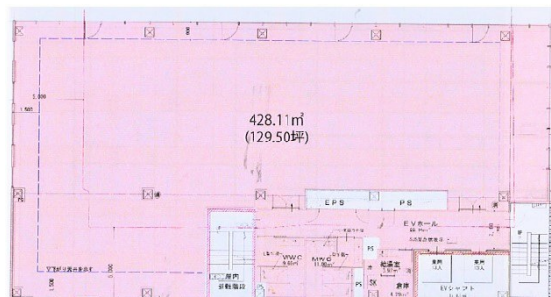

CROSS GOJO (クロス五条) 9階129.5坪

京都府京都市下京区新町通五条下る蛭子町105

物件MAP

賃貸条件	
月額賃料	2,331,000円 (税別)
坪数	129.5坪
坪単価	18,000円 (税別)
共益費	賃料に含む
礼金	無し
敷金 (保証金)	10ヶ月
階数	9階
入居可能日	即日

ビル情報	
所在地	京都府京都市下京区新町通五条下る蛭子町105
最寄り駅	京都市営地下鉄烏丸線 五条駅 徒歩4分 JR東海道本線 京都駅 徒歩15分
エリア	京都駅前エリア
竣工	2022年5月
耐震	
階数	地上9階
用途	事務所
構造	S造

設備情報	
エレベーター	2基
空調	個別空調
OAフロア	OAフロア
基準階天井高	
光ファイバー	有り
トイレ	男女別・室外
セキュリティ	有り
駐車場	無し