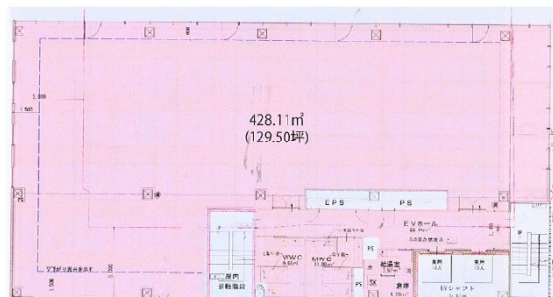

CROSS GOJO (クロス五条) 9階129.5坪

京都府京都市下京区新町通五条下る蛭子町105

物件MAP

賃貸条件	
月額賃料	2,331,000円 (税別)
坪数	129.5坪
坪単価	18,000円 (税別)
共益費	賃料に含む
礼金	無し
敷金 (保証金)	10ヶ月
階数	9階
入居可能日	即日

ビル情報	
所在地	京都府京都市下京区新町通五条下る蛭子町105
最寄り駅	京都市営地下鉄烏丸線 五条駅 徒歩4分 JR東海道本線 京都駅 徒歩15分
エリア	京都駅前エリア
竣工	2022年5月
耐震	
階数	地上9階
用途	事務所
構造	S造

設備情報	
エレベーター	2基
空調	個別空調
OAフロア	OAフロア
基準階天井高	
光ファイバー	有り
トイレ	男女別・室外
セキュリティ	有り
駐車場	無し

CROSS GOJO (クロス五条) 9階129.5坪 京都府京都市下京区新町通五条下る蛭子町105

京都駅前エリア (ビルID: 0054741) の賃貸オフィス

貸事務所・レンタルオフィス・オフィス移転なら**QuickService**