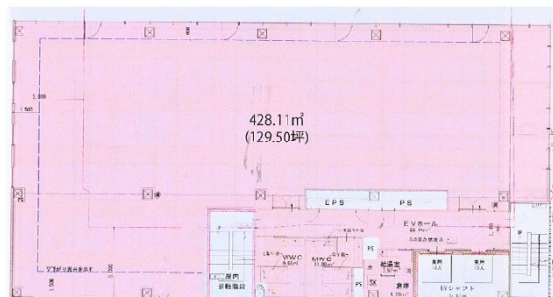

CROSS GOJO (クロス五条) 8階129.5坪

京都府京都市下京区新町通五条下る蛭子町105

物件MAP

賃貸条件	
月額賃料	2,331,000円 (税別)
坪数	129.5坪
坪単価	18,000円 (税別)
共益費	賃料に含む
礼金	無し
敷金 (保証金)	10ヶ月
階数	8階
入居可能日	即日

ビル情報	
所在地	京都府京都市下京区新町通五条下る蛭子町105
最寄り駅	京都市営地下鉄烏丸線 五条駅 徒歩4分 JR東海道本線 京都駅 徒歩15分
エリア	京都駅前エリア
竣工	2022年5月
耐震	
階数	地上9階
用途	事務所
構造	S造

設備情報	
エレベーター	2基
空調	個別空調
OAフロア	OAフロア
基準階天井高	
光ファイバー	有り
トイレ	男女別・室外
セキュリティ	有り
駐車場	無し

CROSS GOJO (クロス五条) 8階129.5坪 京都府京都市下京区新町通五条下る蛭子町105

京都駅前エリア (ビルID: 0054741) の賃貸オフィス

貸事務所・レンタルオフィス・オフィス移転なら**QuickService**