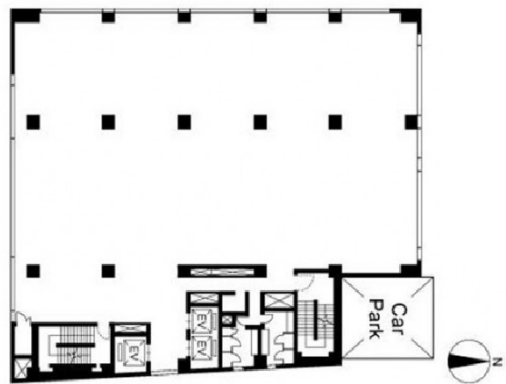

イノウエビル 8階108.43坪

群馬県高崎市八島町265

物件MAP

賃貸条件	
坪数	108.43坪
階数	8階
入居可能日	
ビル情報	
所在地	群馬県高崎市八島町265
最寄り駅	JR高崎線 高崎駅 徒歩3分
エリア	群馬
竣工	1989年3月
耐震	新耐震基準
階数	地上8階 地下1階
用途	事務所
構造	SRC造
設備情報	
エレベーター	3基
空調	個別空調
OAフロア	
基準階天井高	2,500mm
光ファイバー	有り
トイレ	男女別・室内
セキュリティ	有り
駐車場	有り