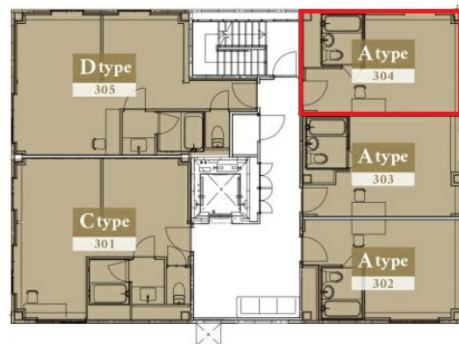

伊藤佑ビル京都御所南 3階6.49坪

京都府京都市中京区新町通丸太町下る大炊町215-1

物件MAP

賃貸条件	
月額賃料	84,000円 (税別)
坪数	6.49坪
坪単価	12,943円 (税別)
共益費	賃料に含む
礼金	無し
敷金 (保証金)	無し
階数	3階 (304-Aタイプ)
入居可能日	即日

ビル情報	
所在地	京都府京都市中京区新町通丸太町下る大炊町215-1
最寄り駅	京都市営地下鉄烏丸線 丸太町駅 徒歩5分
エリア	四条烏丸・河原町エリア
竣工	2019年4月
耐震	
階数	地上3階
用途	レンタルオフィス
構造	S造

設備情報	
エレベーター	1基
空調	
OAフロア	
基準階天井高	
光ファイバー	
トイレ	
セキュリティ	有り
駐車場	