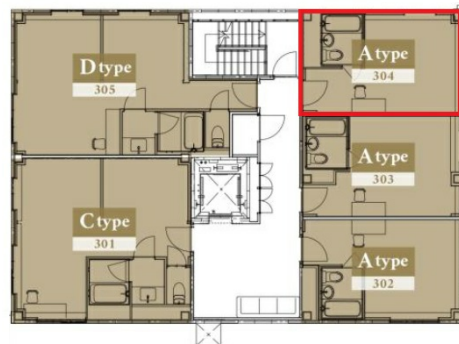

伊藤佑ビル京都御所南 3階6.49坪

京都府京都市中京区新町通丸太町下る大炊町215-1

物件MAP

賃貸条件	
月額賃料	84,000円 (税別)
坪数	6.49坪
坪単価	12,943円 (税別)
共益費	賃料に含む
礼金	無し
敷金 (保証金)	無し
階数	3階 (304-Aタイプ)
入居可能日	即日

ビル情報	
所在地	京都府京都市中京区新町通丸太町下る大炊町215-1
最寄り駅	京都市営地下鉄烏丸線 丸太町駅 徒歩5分
エリア	四条烏丸・河原町エリア
竣工	2019年4月
耐震	
階数	地上3階
用途	レンタルオフィス
構造	S造

設備情報	
エレベーター	1基
空調	
OAフロア	
基準階天井高	
光ファイバー	
トイレ	
セキュリティ	有り
駐車場	

事務所移転の簡単検索サイト

伊藤佑ビル京都御所南 3階6.49坪 京都府京都市中京区新町通丸太町下る大炊町215-1

四条烏丸・河原町エリア (ビルID: 0054732) の賃貸オフィス

貸事務所・レンタルオフィス・オフィス移転ならQuickService

物件詳細はこちらから

0120-55-2620