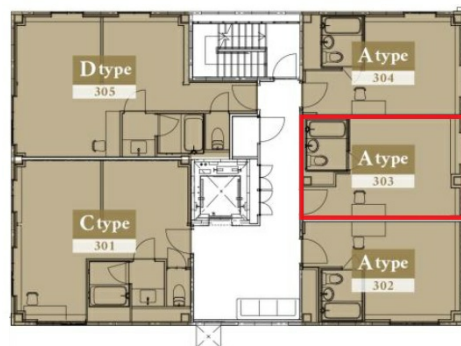

伊藤佑ビル京都御所南 3階6.49坪

京都府京都市中京区新町通丸太町下る大炊町215-1

物件MAP

賃貸条件	
月額賃料	84,000円 (税別)
坪数	6.49坪
坪単価	12,943円 (税別)
共益費	賃料に含む
礼金	無し
敷金 (保証金)	無し
階数	3階 (303-Aタイプ)
入居可能日	即日

ビル情報	
所在地	京都府京都市中京区新町通丸太町下る大炊町215-1
最寄り駅	京都市営地下鉄烏丸線 丸太町駅 徒歩5分
エリア	四条烏丸・河原町エリア
竣工	2019年4月
耐震	
階数	地上3階
用途	レンタルオフィス
構造	S造