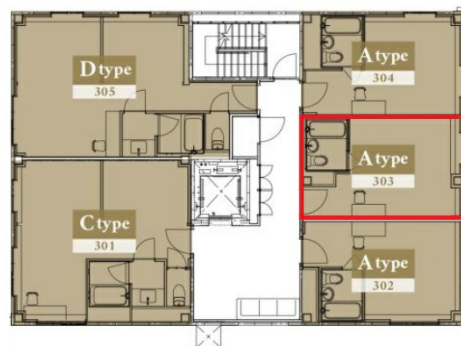

伊藤佑ビル京都御所南 3階6.49坪

京都府京都市中京区新町通丸太町下る大炊町215-1

物件MAP

賃貸条件	
月額賃料	84,000円 (税別)
坪数	6.49坪
坪単価	12,943円 (税別)
共益費	賃料に含む
礼金	無し
敷金 (保証金)	無し
階数	3階 (303-Aタイプ)
入居可能日	即日

ビル情報	
所在地	京都府京都市中京区新町通丸太町下る大炊町215-1
最寄り駅	京都市営地下鉄烏丸線 丸太町駅 徒歩5分
エリア	四条烏丸・河原町エリア
竣工	2019年4月
耐震	
階数	地上3階
用途	レンタルオフィス
構造	S造

設備情報	
エレベーター	1基
空調	
OAフロア	
基準階天井高	
光ファイバー	
トイレ	
セキュリティ	有り
駐車場	

事務所移転の簡単検索サイト

伊藤佑ビル京都御所南 3階6.49坪 京都府京都市中京区新町通丸太町下る大炊町215-1

四条烏丸・河原町エリア (ビルID: 0054732) の賃貸オフィス

貸事務所・レンタルオフィス・オフィス移転ならQuickService

物件詳細はこちらから

 0120-55-2620